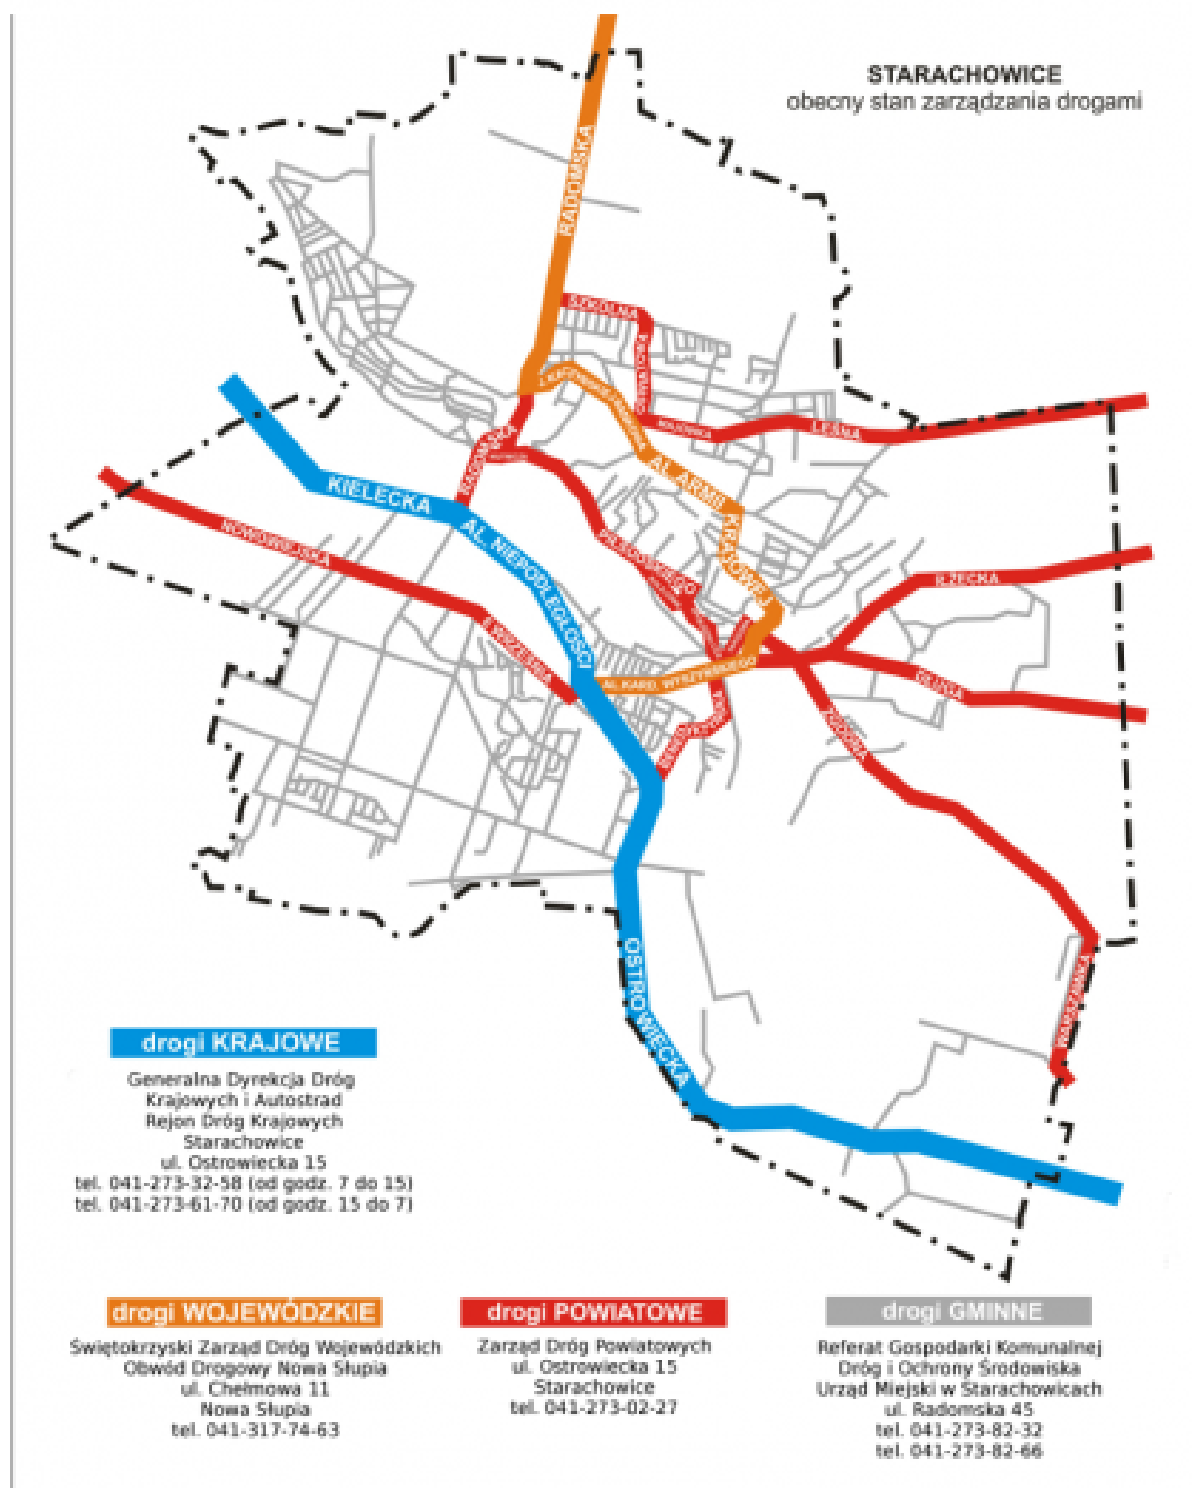

Dla mieszkańca

Opublikowano: środa, 30, listopad 2016 08:16

Odśtony: 58883

Przedstawiamy Państwu informację o zarządcach dróg odpowiedzialnych za ich zimowe utrzymanie na terenie miasta Starachowice.

ZIMOWE UTRZYMANIE DRÓG WAŻNE INFORMACJE

Dla mieszkańca

Opublikowano: środa, 30, listopad 2016 08:16

Odsłony: 58883

Kolory dróg na zdjęciach oznaczają:

niebieski - drogi krajowe
pomarańczowy - drogi wojewódzkie
czerwony - drogi powiatowe
szary - drogi gminne